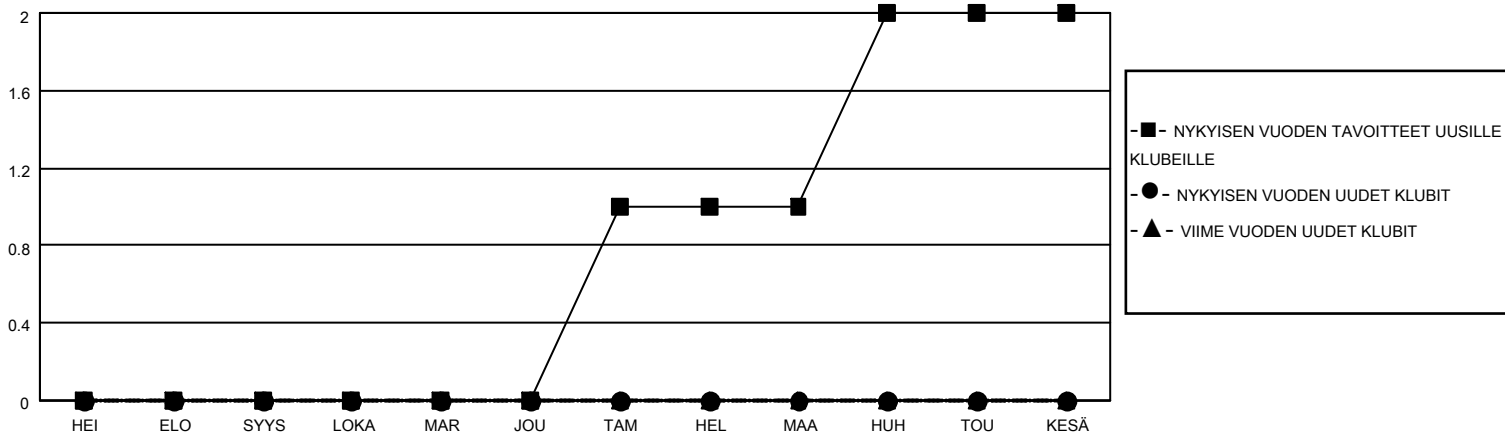

MONTHLY MEMBERSHIP PROGRESS REPORT

SIJAINTI FINLAND

District 107 B

Results as of: 3/31/2023

Klubit				jäsentä			
TULOKSET 2022-2023				TULOKSET 2022-2023			
NELJÄNNES	UUDEN KLUBIN TAVOITE	UUDET KLUBIT	LOPETETUT KLUBIT	NELJÄNNES	JÄSENKASVUN NETTOTAVOITE	TOTEUTUNUT JÄSENKASVU	POISTETUT JÄSENET (mukaan lukien siirrot)
HEI/ELO/SYYS	0	0	1	HEI/ELO/SYYS	5	3	6
LOKA/MAR/JOU	0	0	0	LOKA/MAR/JOU	5	13	18
TAM/HEL/MAA	1	0	0	TAM/HEL/MAA	5	13	7
HUH/TOU/KESÄ	1	0	0	HUH/TOU/KESÄ	5	0	0

TAVOITTEET JA UUDET KLUBIT, KUMULATIIVINEN