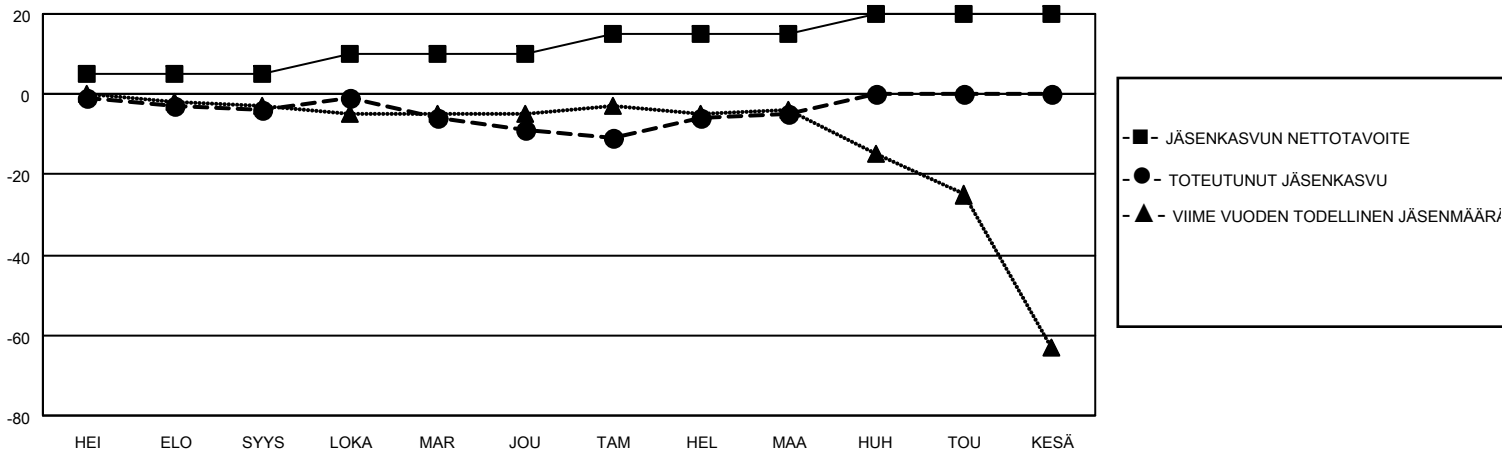

TAVOITTEET JA JÄSENET, KUMULATIIVINEN

LAKKAUTETUT KLUBIT: 1

ERONNEET JÄSENET

KUOLLUT	6
KLUBI LAKKAUTETTU	0
MUU	25
YHTEENSÄ	31

18 CLUBS OF 41 LISÄNNYT YHDEN TAI USEAMMAN UUTTA JÄSENTÄ

[KLIKKAAM TÄSTÄ NÄHDÄKSESI KUMULATIIVISET JÄSENTIEDOT](#)

SUKUPUOLIJAKAUMA

MIES	639 (77.08%)
NAINEN	190 (22.92%)
NON BINARY	0 (0.00%)
PREFER NOT TO ANSWER	0 (0.00%)

PERHEJÄSENIÄ YHTEENSÄ	2
PERHEJÄSENET, JOTKA MAKSAVAT PUOLET JÄSENMAKSUSTA	1